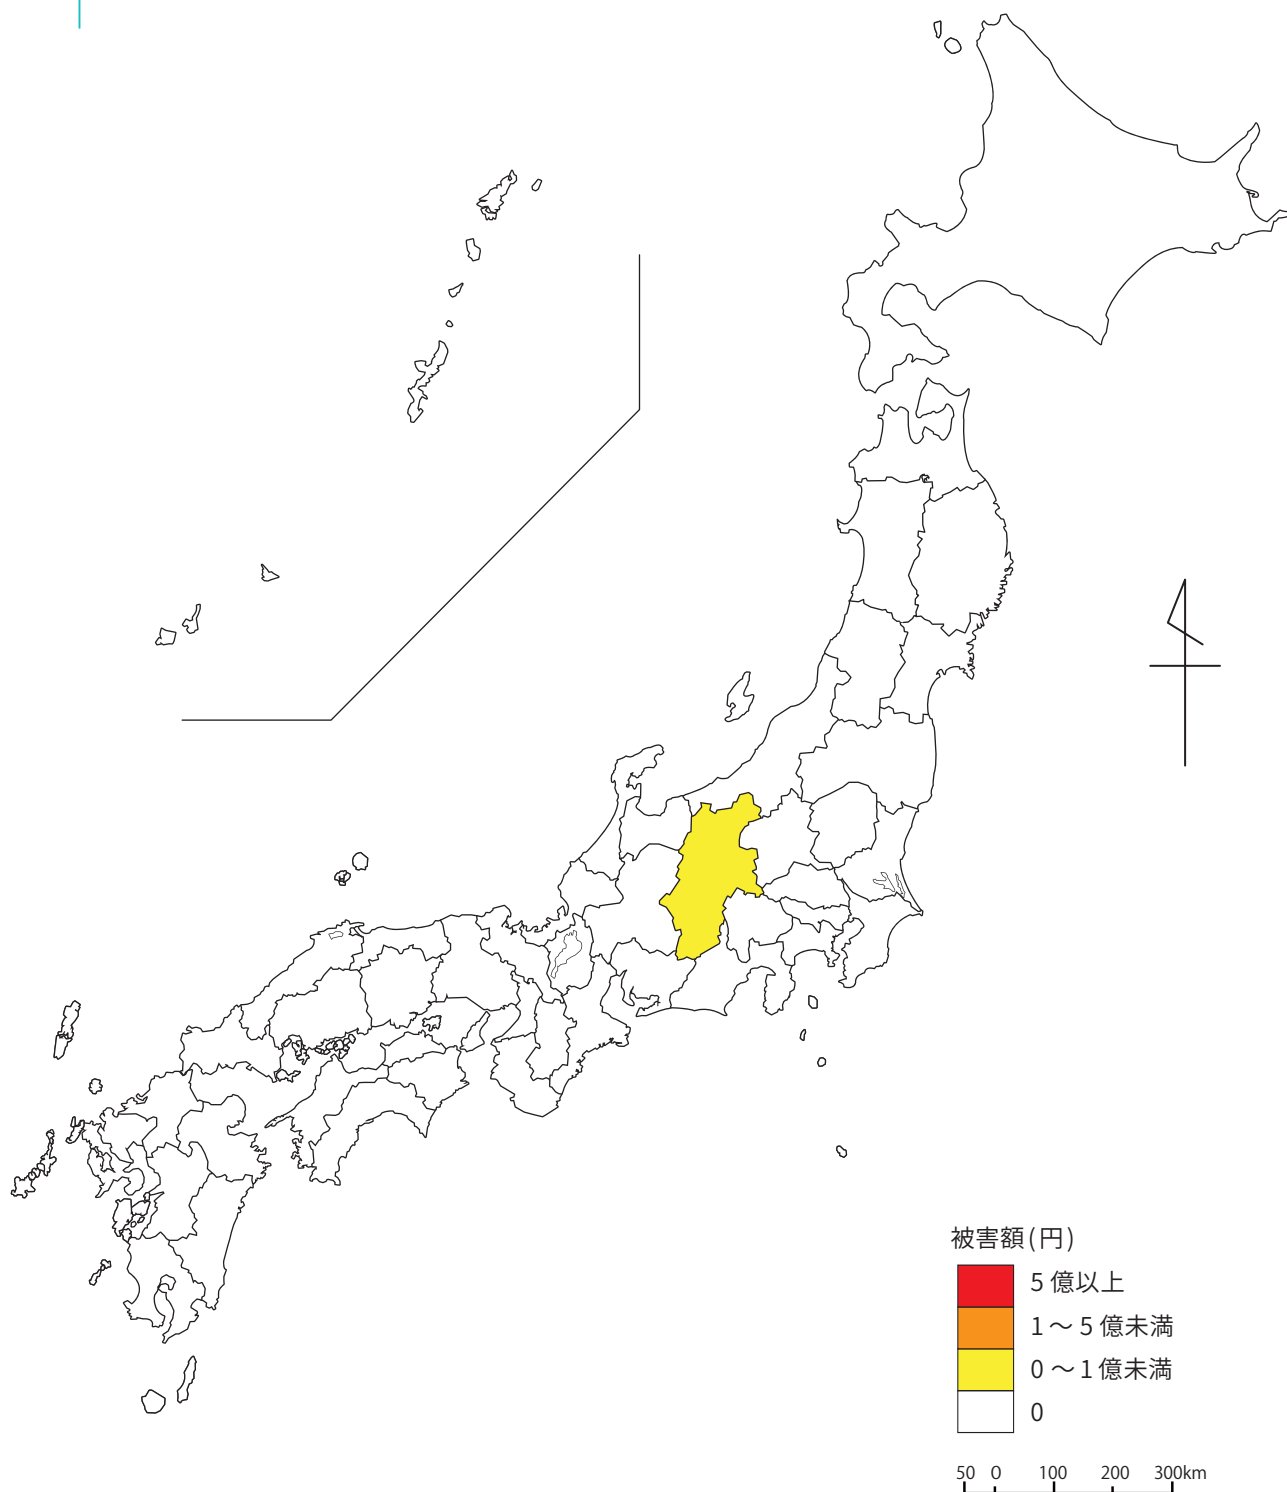

(3) 雪崩災害

雪崩災害は、長野県で1箇所、6千万円の被害が発生している。

(4) 地震災害

地震災害は、長野県で3箇所、7千万円の被害が発生している。

(5) 梅雨災害

梅雨災害は全国で1,536箇所発生しており、秋田県、新潟県、長野県、島根県、福岡県、熊本県、大分県では被害額が5億円以上となっている。