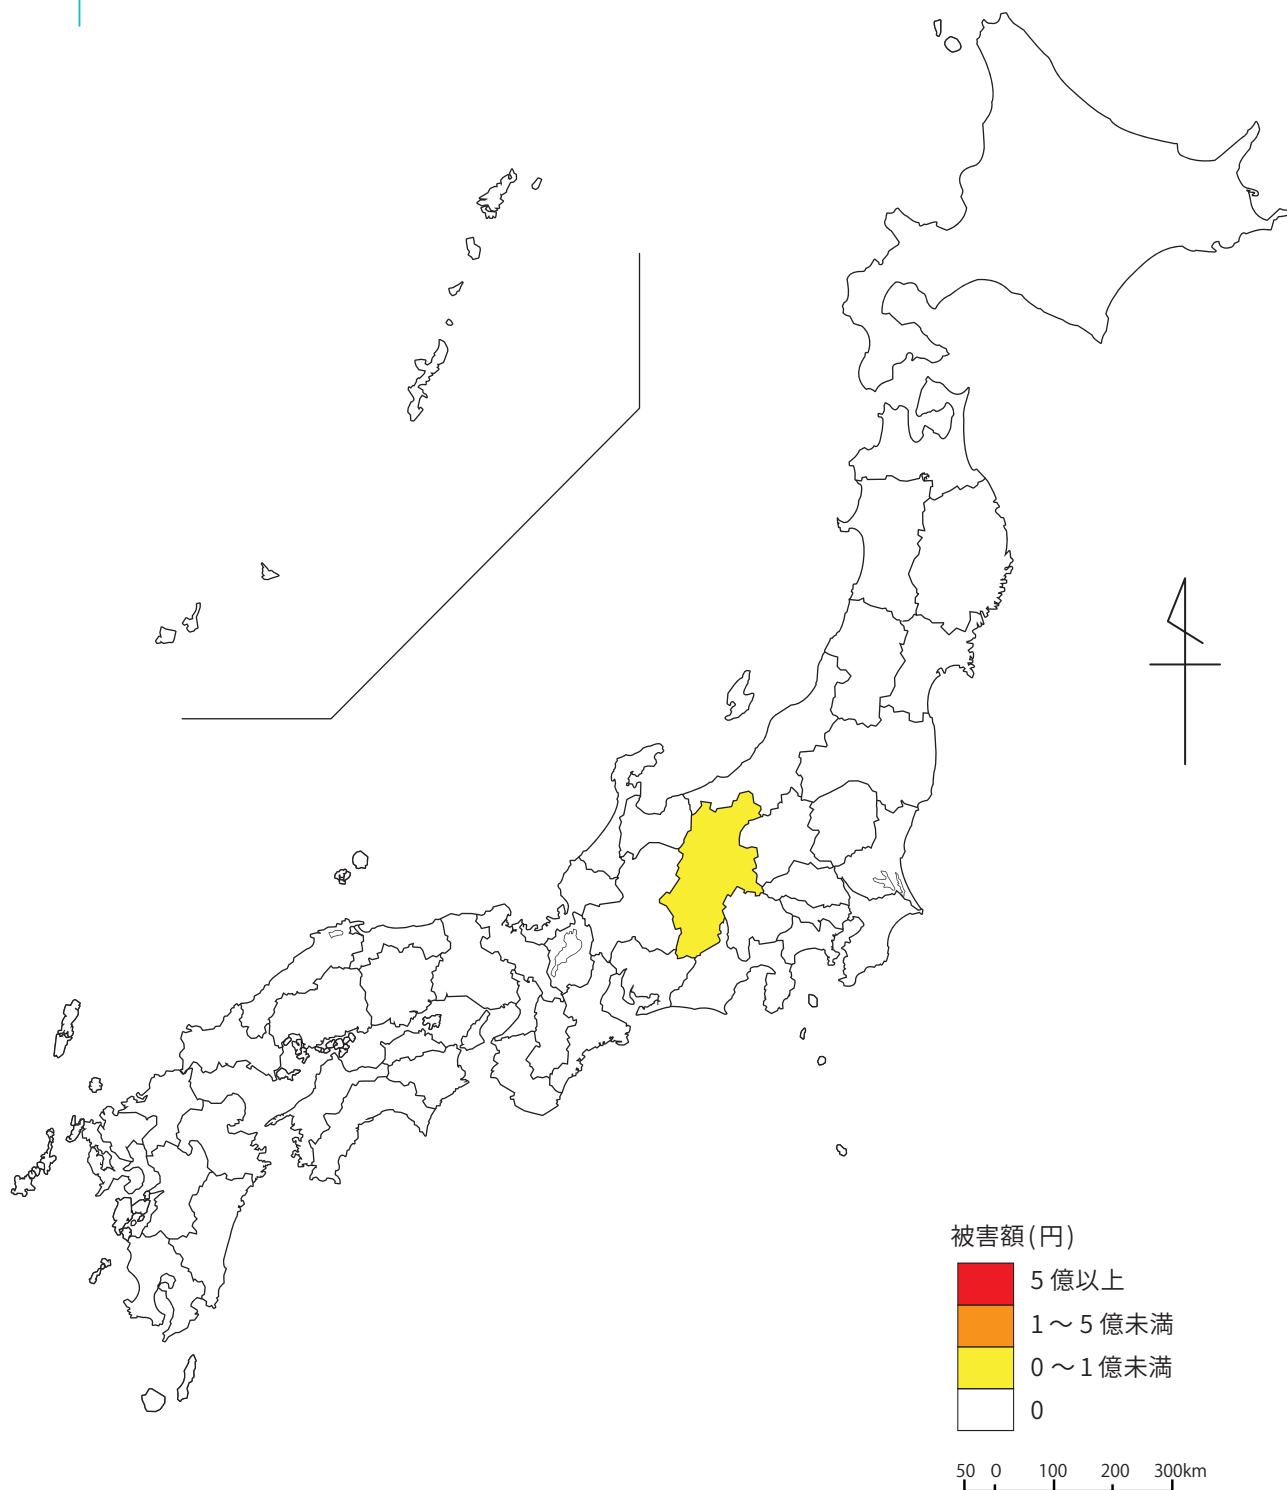

(3) 雪崩災害

雪崩災害は、長野県で1箇所、6千万円の被害が発生している。

(4) 地震災害

地震災害は、長野県で3箇所、7千万円の被害が発生している。

(5) 梅雨災害

梅雨災害は全国で1,536箇所発生しており、秋田県、新潟県、長野県、島根県、福岡県、熊本県、大分県では被害額が5億円以上となっている。